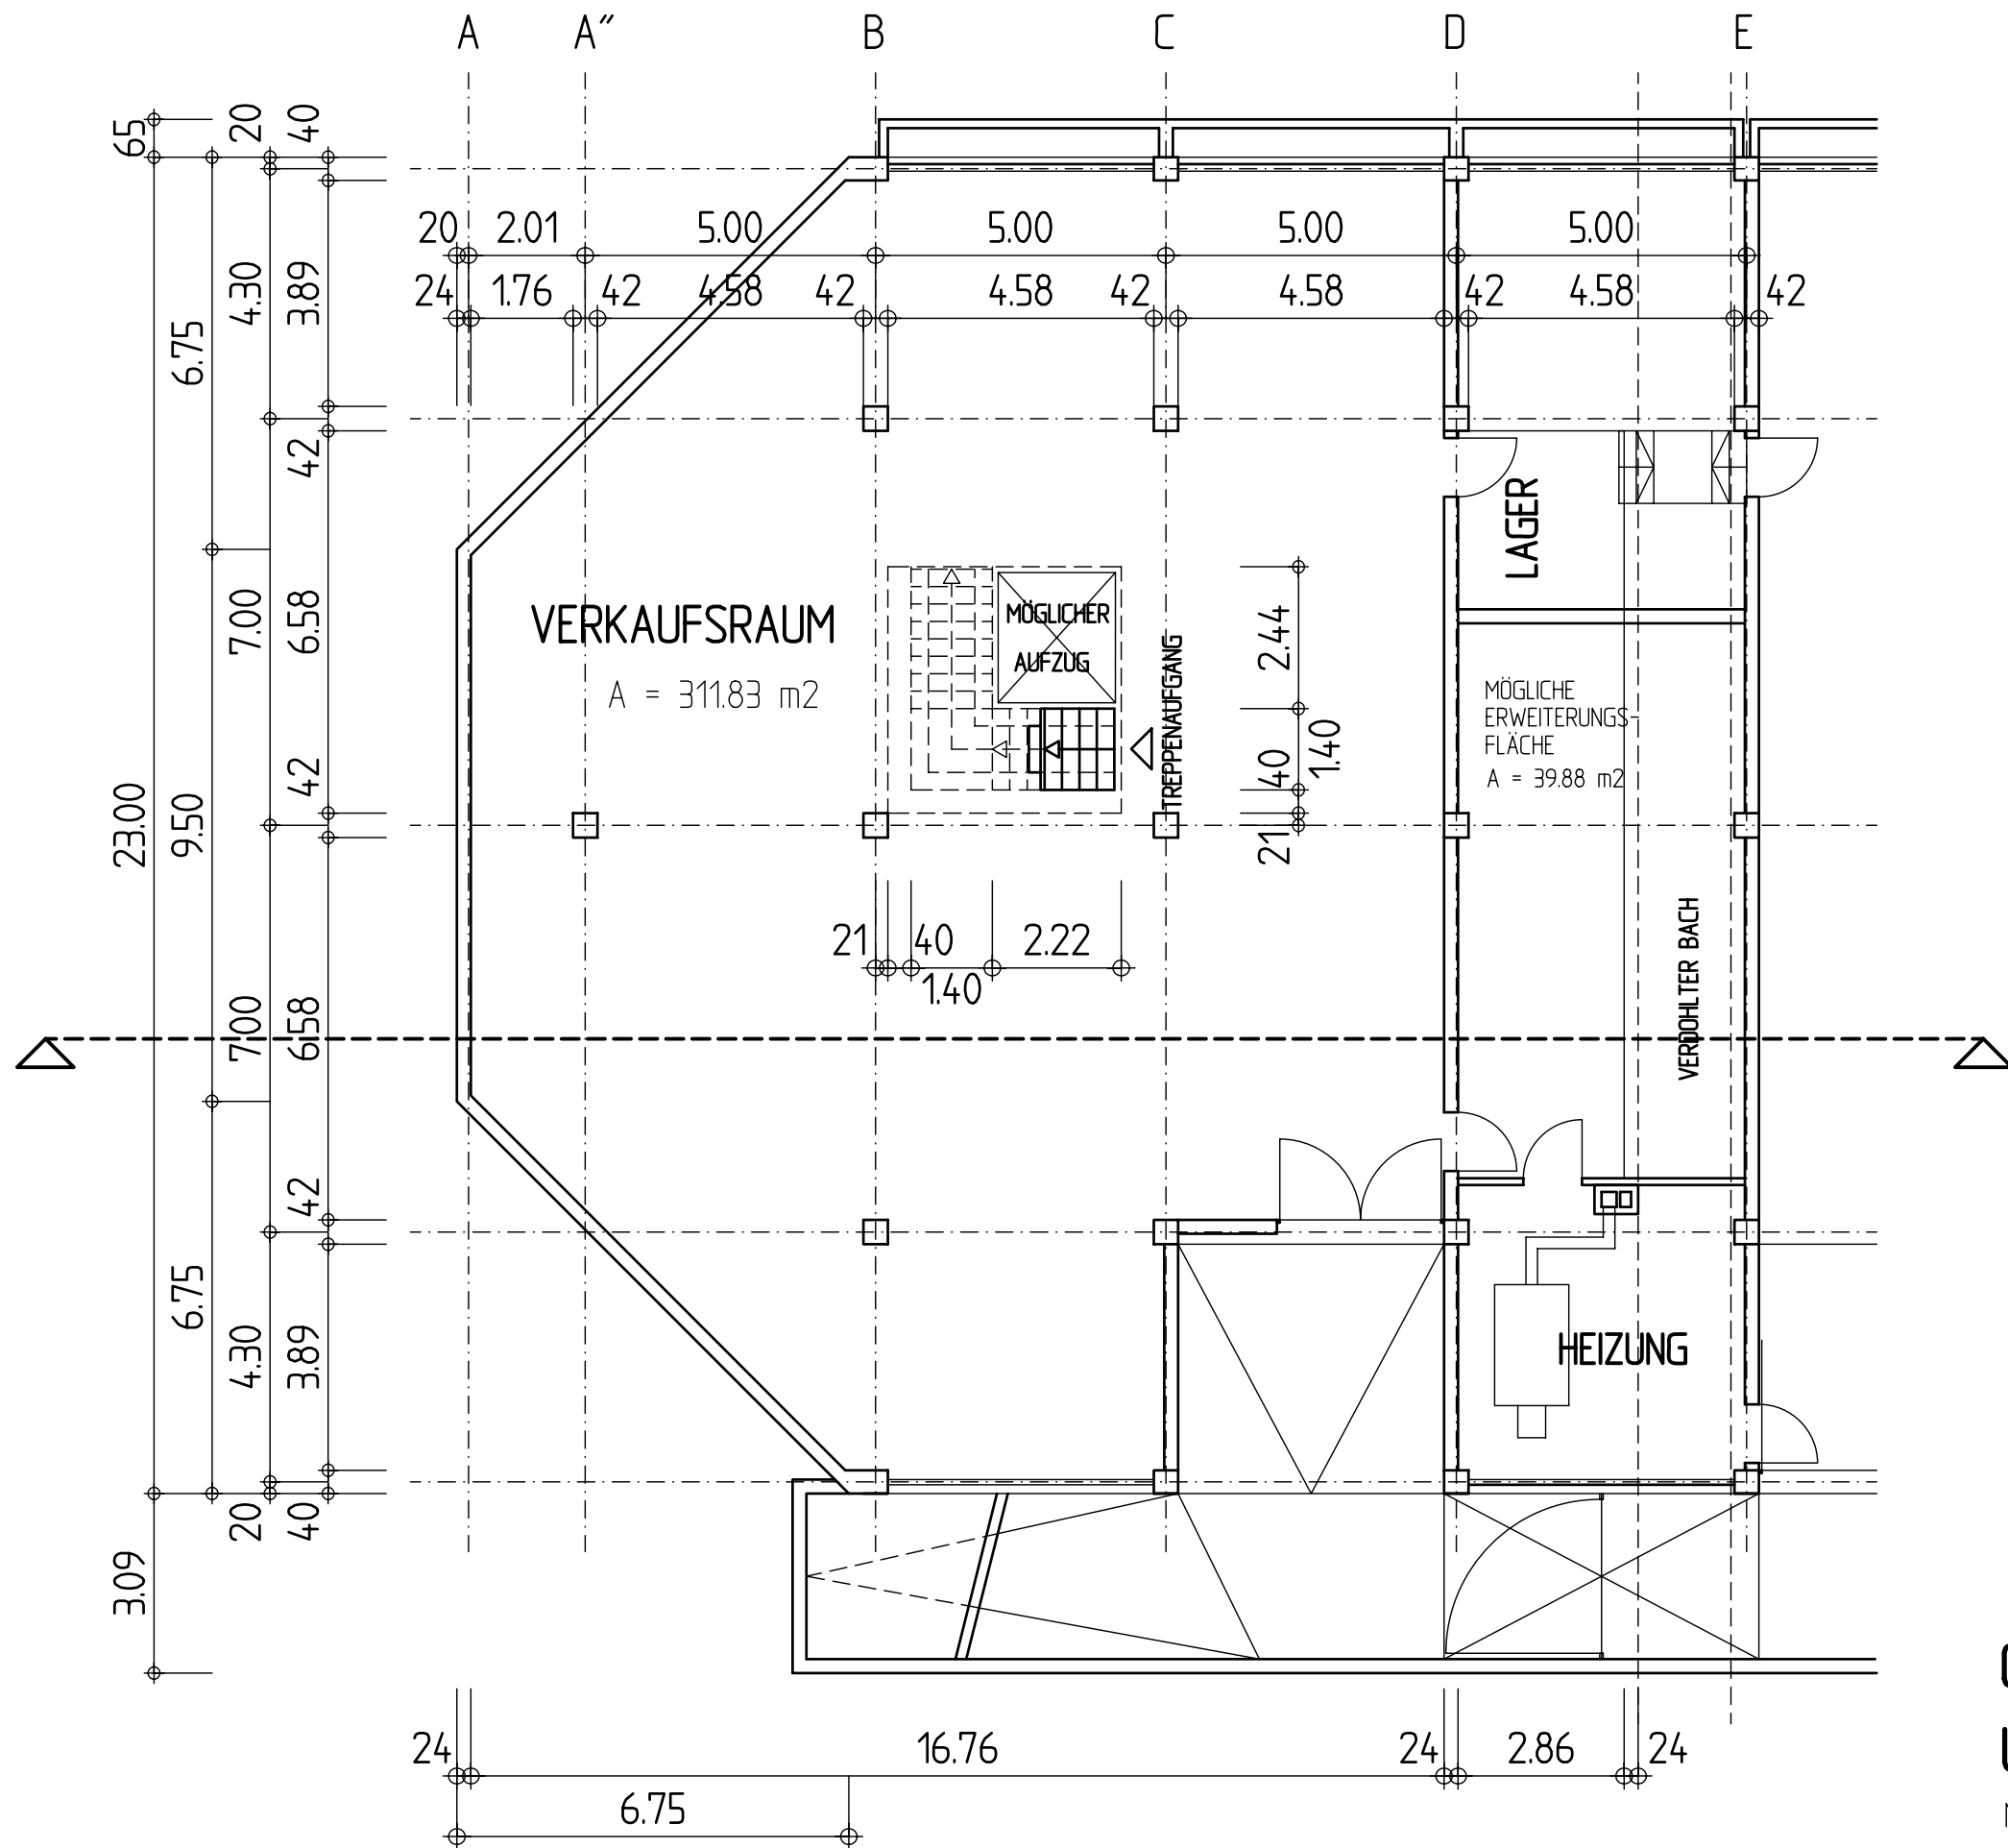

PLANVERFASSER:

**RUEDI SORG
PLANUNGSBÜRO**

SULZBACHER STRASSE 61
71577 GROSSERLACH-GRAB

TELEFON: 07192 / 900 580 + 1793 - FAX: 900 581

**OBJEKT 4
UNTERGESCHOSS**

MST: 1:125 (A3)